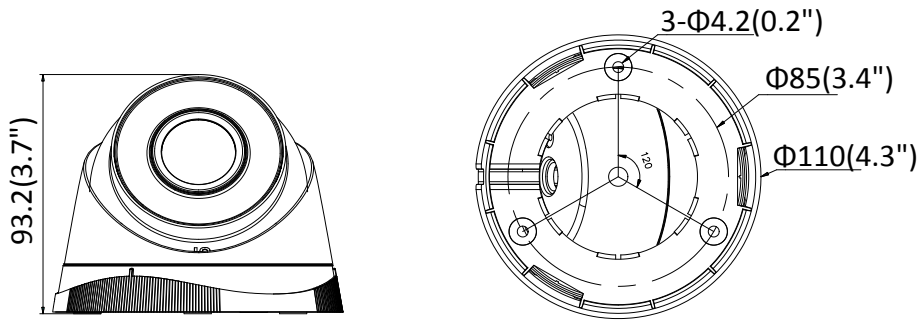

Benutzer/Host	Bis zu 32 Benutzer 3 Ebenen: Administrator, Operator und Benutzer
Client Software	iVMS-4200, Hik-Connect, iVMS-5200
Web Browser	IE8+, Chrome 31.0-44, Firefox 30.0-51, Safari 8.0+
Schnittstelle	
Kommunikationsschnittstelle	1 RJ45 10M/100M selbst einstellender Ethernet Port
Allgemeines	
Betriebsbedingungen	-30 °C bis 50 °C (-22 °F bis 122 °F), Luftfeuchtigkeit: 95% oder weniger (nicht kondensierend)
Spannungsversorgung	12 VDC ± 25%, 5.5 mm koaxial Stromstecker PoE (802.3af, Klasse 3)
Leistungsaufnahme und Strom	12 VDC, 0.5 A, Max: 5 W PoE: (802.3af, 36 V bis 57 V), 0.2 A bis 0.1 A, Max: 6.5 W
Schutzklasse	IP67
Material	Metall & Kunststoff
Abmessungen	Kamera: Ø 110 mm × 93.2 mm (Ø 4.3" × 3.7") Mit Verpackung: 150 mm × 150 mm × 141 mm (5.9" × 5.9" × 5.6")
Gewicht	Kamera: etwa 360 g (0.8 lb.) Mit Verpackung: etwa 610 g (1.3 lb.)

Verfügbare Modelle

HWI-T220H (2.8 mm), HWI-T220H (4 mm)

Abmessungen

Zubehör

DS-1272ZJ-110-TRS
Wandhalterung

DS-1275ZJ-SUS
Vertikale Masthalterung

DS-1280ZJ-S
Abgeschrägte Montageplatte

DS-1276ZJ-SUS
Eck-Montageplatte